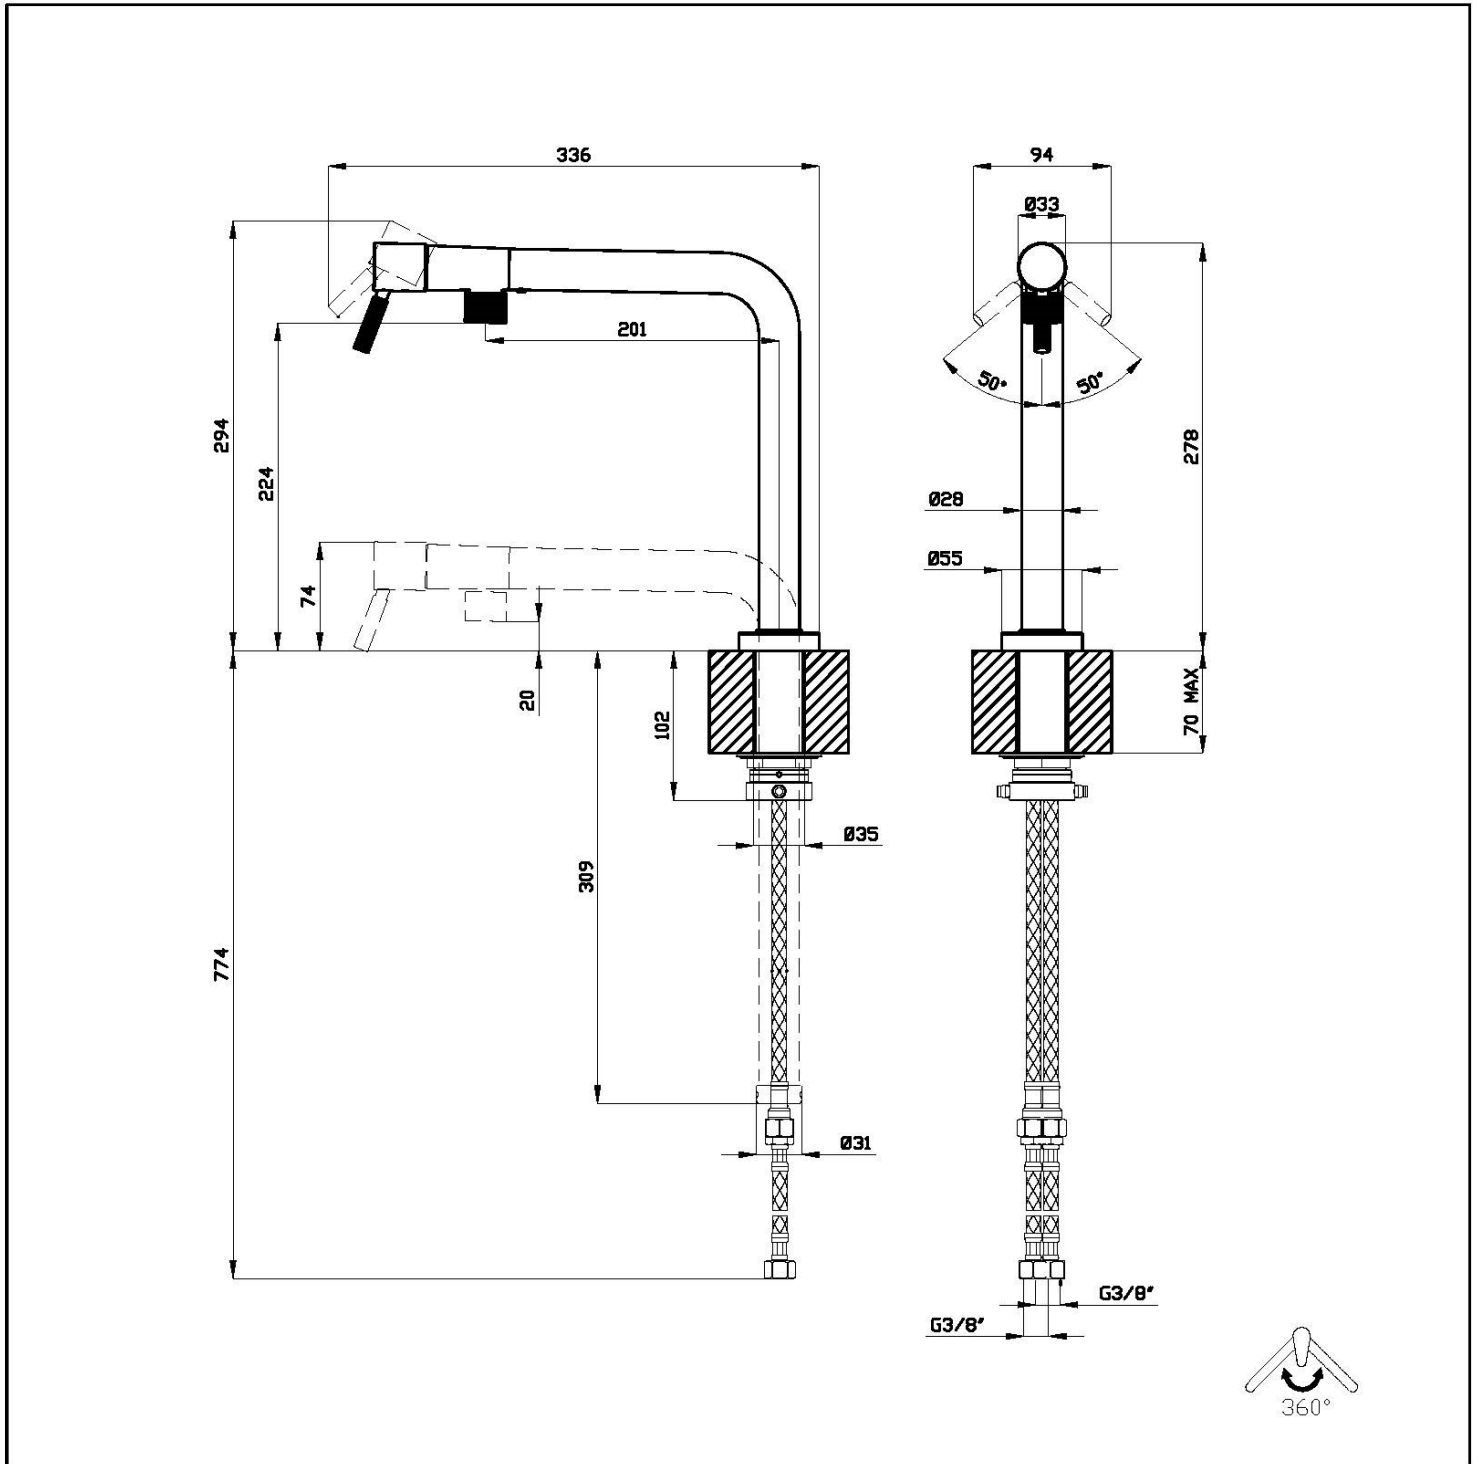

DATI TECNICI